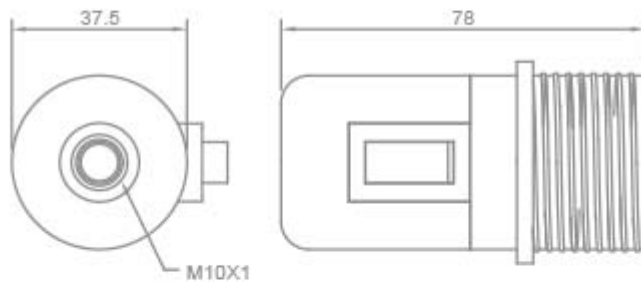

NOTES

Con riserva modifiche tecniche