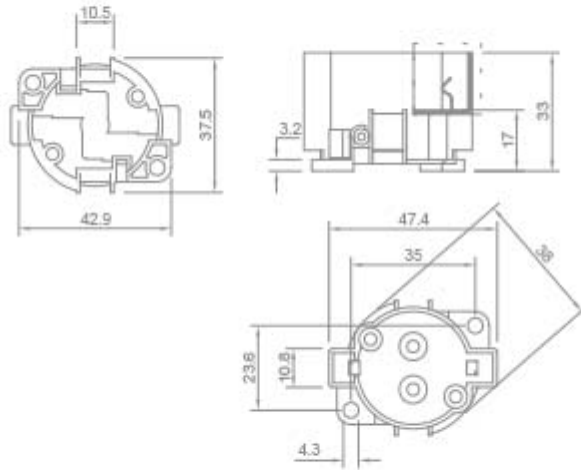

**PORTALAMPADE IN PPS PER LAMPADE A SCARICA**

Confezione 5 pezzi | Box 20 pezzi

**Codice Prodotto:** 4211**CARATTERISTICHE**

Attacco:	PG12-1
Tensione nominale:	500 Vac
Corrente nominale:	4 A
Corpo:	PPS nero
Cavi:	25 cm
Fissaggio:	con fori Ø 3,2 mm

**DISEGNO TECNICO**

Con riserva modifiche tecniche