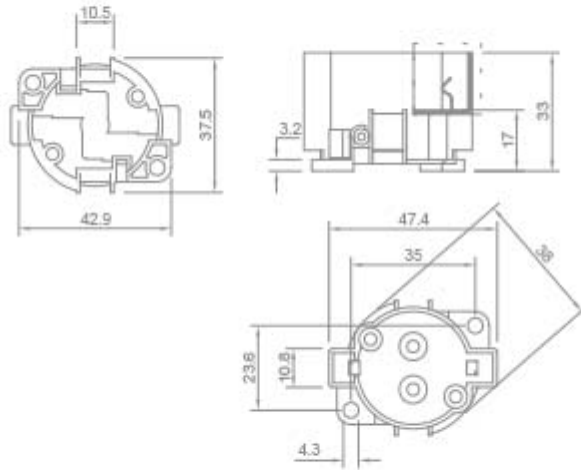

NOTES

Con riserva modifiche tecniche