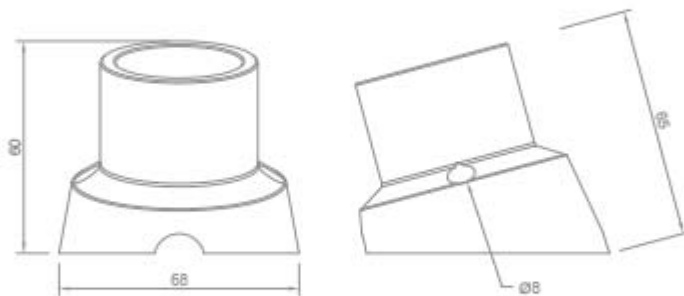

Immagine

Codice Prodotto

Colore

0068/NE

Nero

DISEGNO TECNICO

NOTES

Con riserva modifiche tecniche