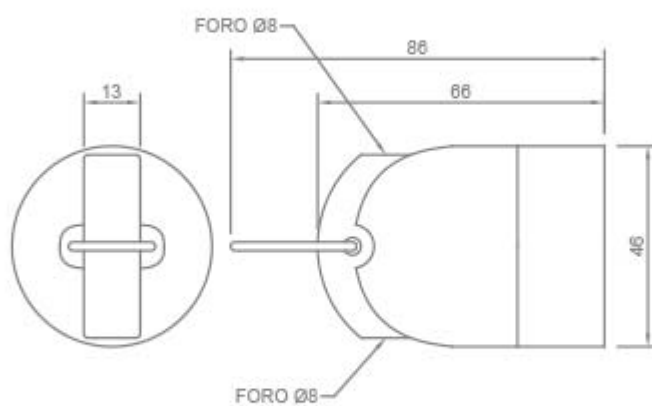

Con riserva modifiche tecniche

Immagine**Codice Prodotto**

0161/NE/OP

Colore

Nero Opaco

DISEGNO TECNICO**NOTES**

Con riserva modifiche tecniche

Con riserva modifiche tecniche