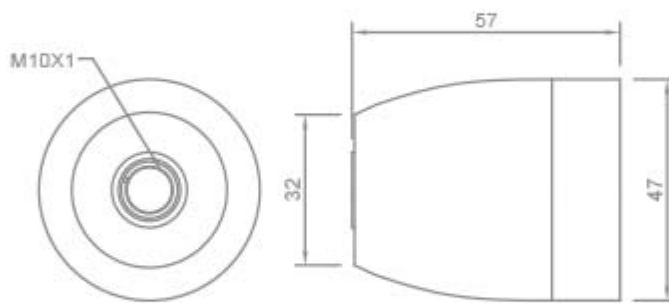

Con riserva modifiche tecniche

Immagine

Codice Prodotto

Colore

0160/NE/OP

Nero Opaco

DISEGNO TECNICO

NOTES