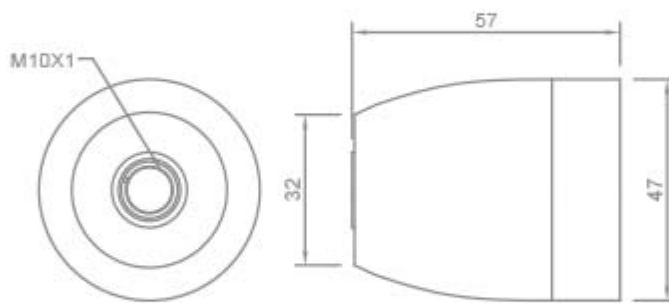

Con riserva modifiche tecniche

Immagine**Codice Prodotto**

0160/NE/OP

Colore

Nero Opaco

DISEGNO TECNICO**NOTES**

Con riserva modifiche tecniche

Con riserva modifiche tecniche