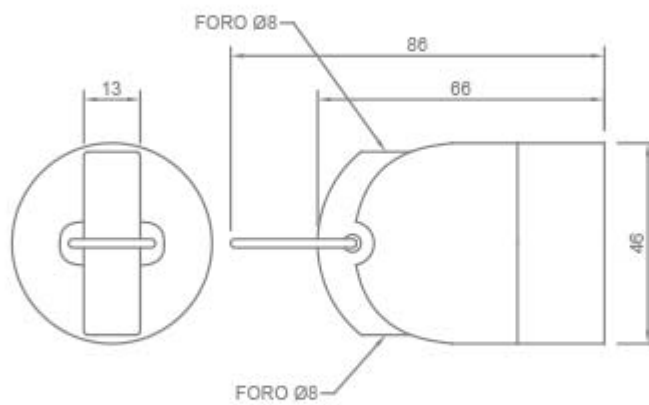

Immagine

Codice Prodotto

Colore

0161/SM/NE/OP

Nero Opaco

DISEGNO TECNICO

NOTES

Con riserva modifiche tecniche