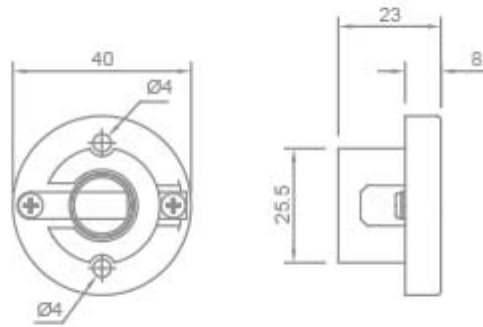

NOTES

Con riserva modifiche tecniche