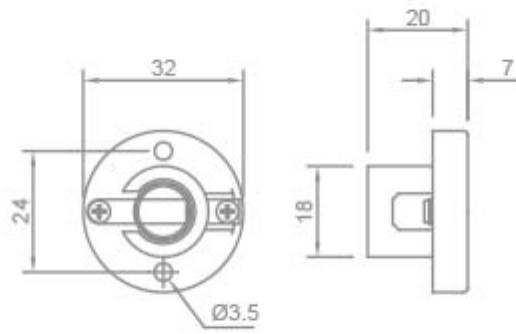

NOTES

Con riserva modifiche tecniche