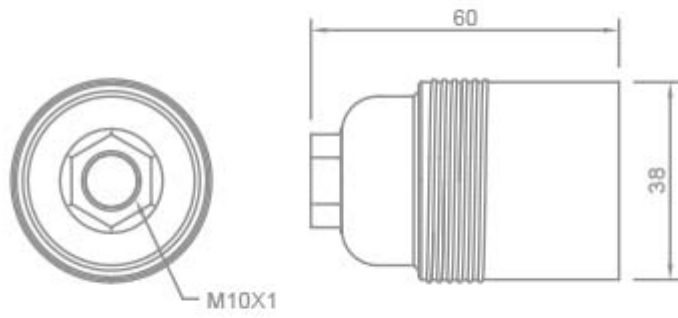

NOTES

Con riserva modifiche tecniche