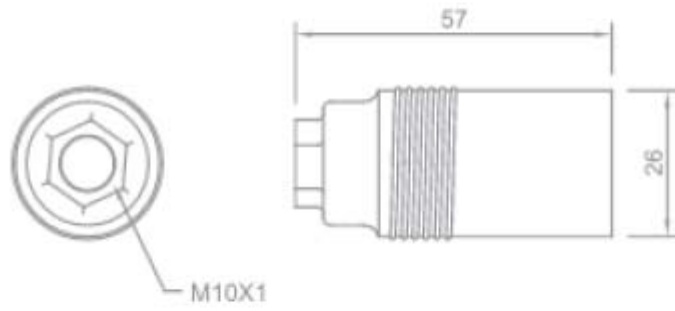

NOTES

Con riserva modifiche tecniche