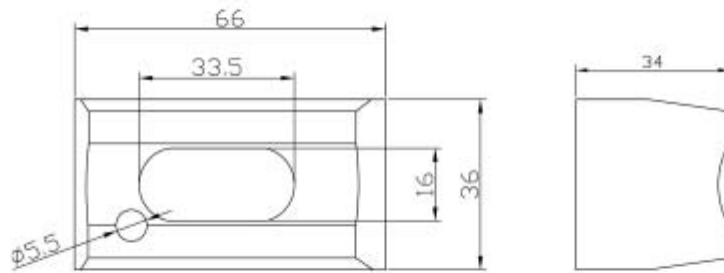

NOTES

Con riserva modifiche tecniche