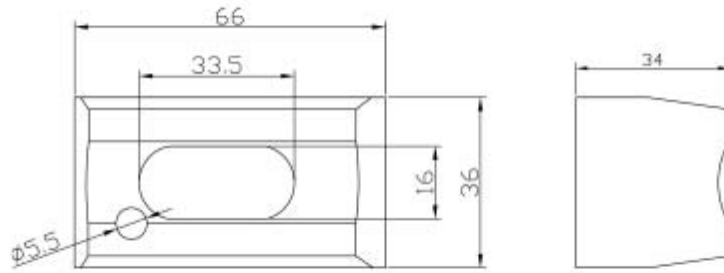

NOTES

Con riserva modifiche tecniche