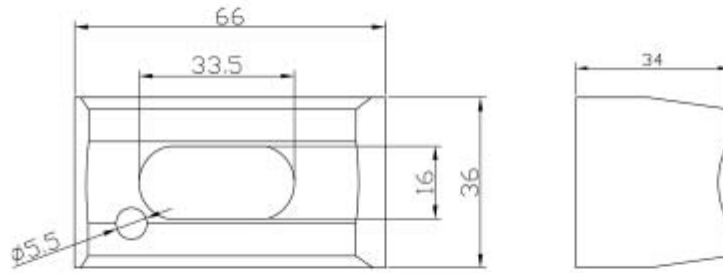

NOTES

Con riserva modifiche tecniche