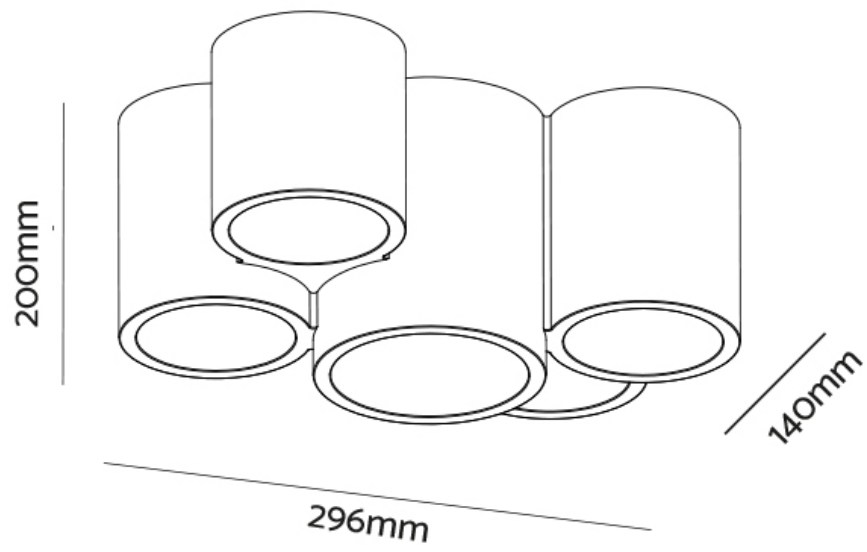

NOTES

Con riserva modifiche tecniche