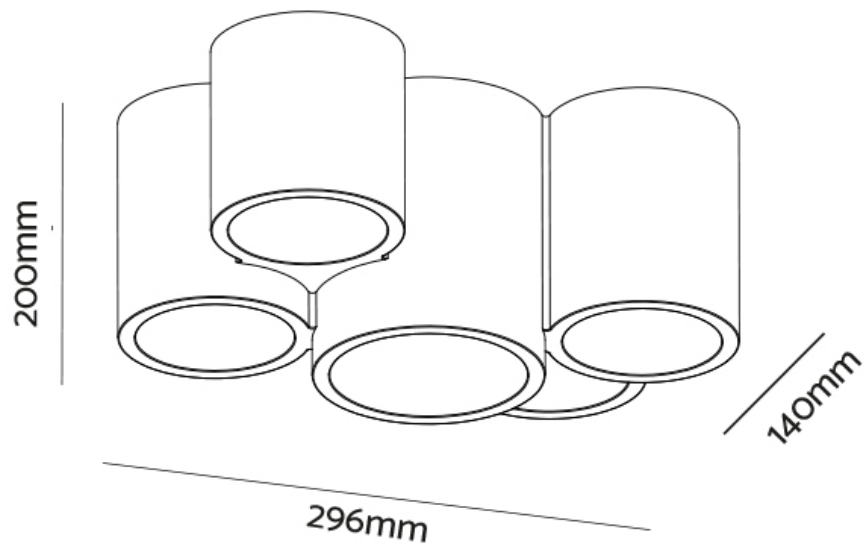

NOTES

Con riserva modifiche tecniche