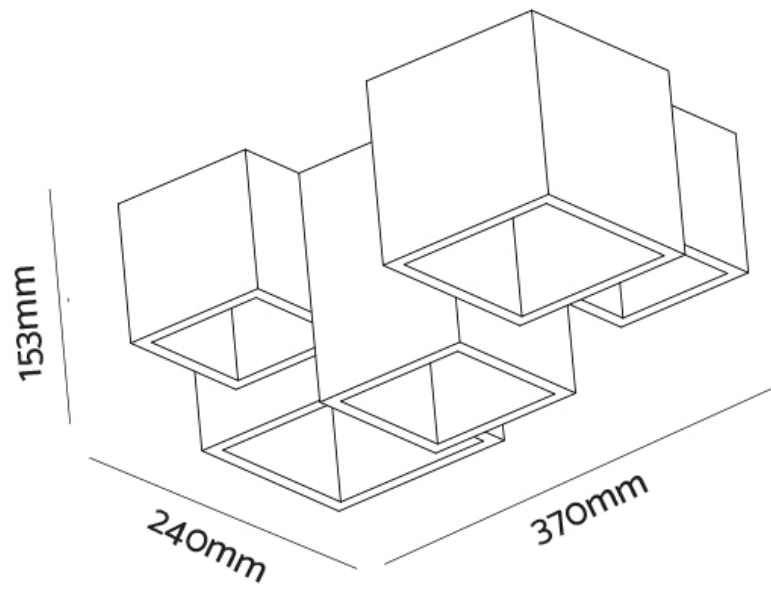

NOTES

Con riserva modifiche tecniche