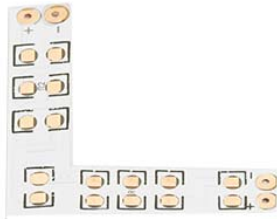

**PIATTINA BIPOLARE A L**

Confezione 1 pezzi | Box 10 pezzi

**Codice Prodotto:** 5040/L/...**CARATTERISTICHE**

Note: utilizzabile per collegare tra di loro due connettori bipolari per tensioni da 12 e 24 Vdc  
utilizzabile con i connettori 5035/8-5033-5035/10-5036/8-5036/10

**VARIAZIONI****Immagine****Codice Prodotto****Strisce LED**

5040/L

300 e 600 LED

Con riserva modifiche tecniche

**Immagine**

**Codice Prodotto**

**Strisce LED**

5040/L/900

300 LED 5050

**NOTES**

---

---

---

Con riserva modifiche tecniche