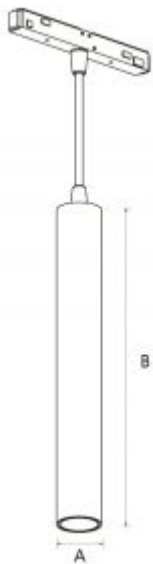

VARIAZIONI

Immagine

Codice Prodotto Lumen Potenza Dimensioni

Colore Luce

TS03/P01/BI/CO 540 10W Ø40x297mm Bianca Commerciale

TS03/P01/BI/CA 540 10W Ø40x297mm Bianca Calda

DISEGNO TECNICO

Con riserva modifiche tecniche