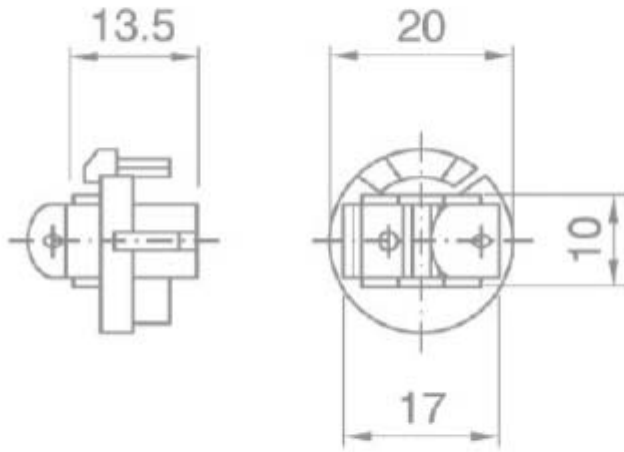

NOTES

Con riserva modifiche tecniche