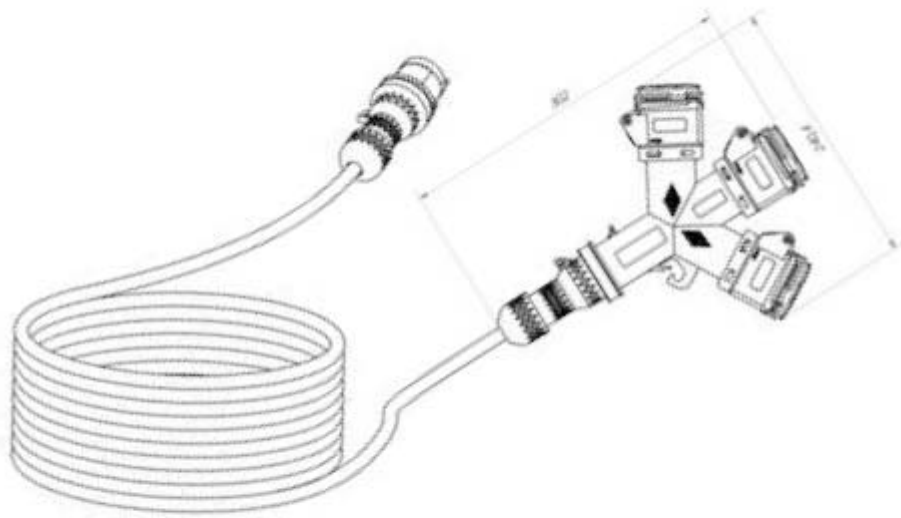

**MOLTIPLICATORE INDUSTRIALE**

Confezioni 1 pezzi | Box 10 pezzi

**Codice Prodotto:** 8217/16/IP67**CARATTERISTICHE**

Poli	2P+T
Amp.	16
Volt.	230
Grado Protez.	IP44, IP67

**DISEGNO TECNICO**

Con riserva modifiche tecniche