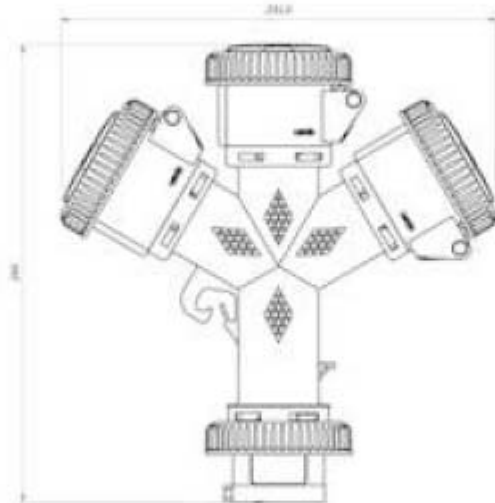

Con riserva modifiche tecniche

Immagine

Codice Prodotto Poli Amp. Volt.

Grado Protez.

8215/16/IP44 3P+T 16 400 IP44

DISEGNO TECNICO

Con riserva modifiche tecniche

NOTES