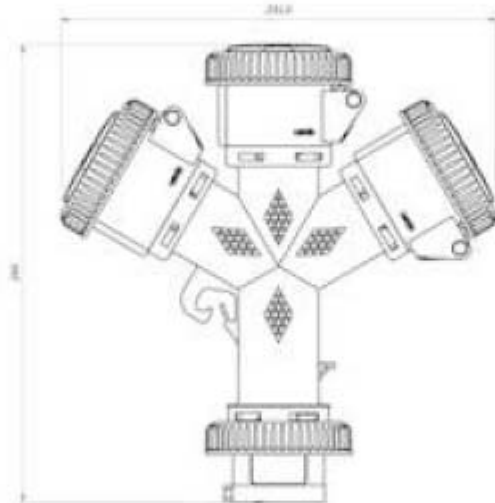

Con riserva modifiche tecniche

Immagine

Codice Prodotto Poli Amp. Volt.

Grado Protez.

8215/16/IP44 3P+T 16 400 IP44

DISEGNO TECNICO

Con riserva modifiche tecniche

NOTES
