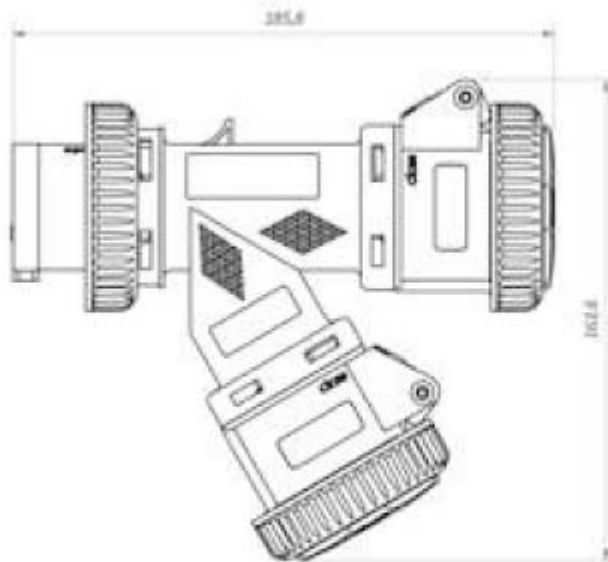

**MOLTIPLICATORE INDUSTRIALE**

Confezioni 1 pezzi | Box 5 pezzi

**Codice Prodotto:** 8214/16/IP44/...**CARATTERISTICHE**

Poli	3P+T
Amp.	16
Volt.	400
Grado Protez.	IP44, IP67

VARIAZIONI

Immagine	Codice Prodotto	Poli	Amp.	Volt.	Grado Protez.
	8214/16/IP67	3P+T	16	400	IP67

Con riserva modifiche tecniche

Immagine**Codice Prodotto Poli Amp. Volt.****Grado Protez.**

8214/16/IP44 3P+T 16 400 IP44

DISEGNO TECNICO

Con riserva modifiche tecniche

NOTES
