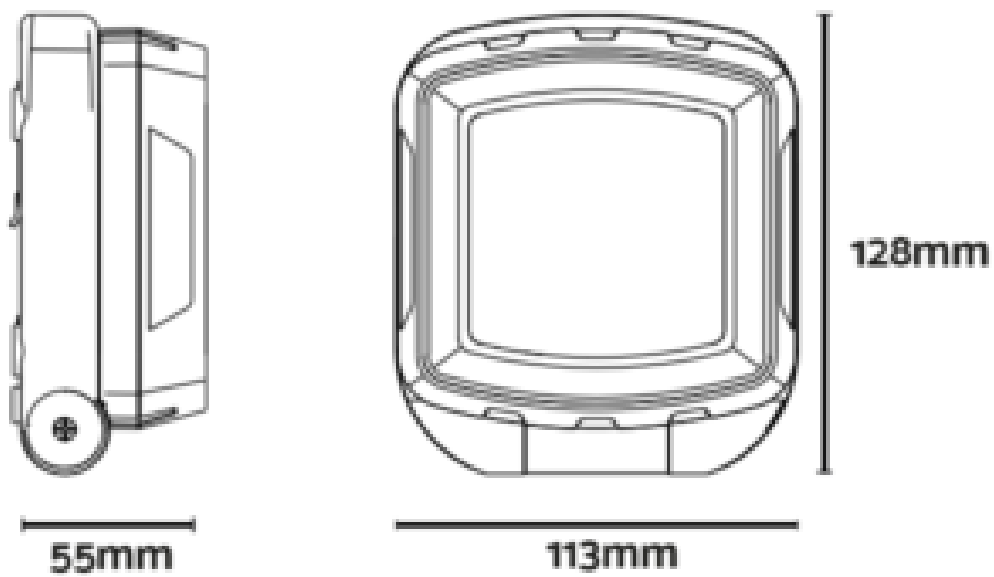

Tempo di lavoro:

100% 4 ore
50% 8 ore
s.o.s. 12 ore

DISEGNO TECNICO

NOTES

Con riserva modifiche tecniche