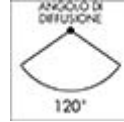

LAMPADA DICROICA A LED - GU10

Confezione 10 pezzi | Box 200

**Codice Prodotto:** 5330/...**CARATTERISTICHE**

Alimentazione:	175 - 250 Vac 50/60Hz
Dimensioni:	Ø 50 mm - h 54 mm
Durata:	L70B50 20.000 ore
Potenza:	7 W
Flusso luminoso:	556lm
Angolo di diffusione:	120°