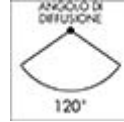

**LAMPADA DICROICA A LED - GU10**

Confezione 10 pezzi | Box 200

**Codice Prodotto:** 5330/...**CARATTERISTICHE**

Alimentazione:	175 - 250 Vac 50/60Hz
Dimensioni:	Ø 50 mm - h 54 mm
Durata:	L70B50 20.000 ore
Potenza:	7 W
Flusso luminoso:	556lm
Angolo di diffusione:	120°