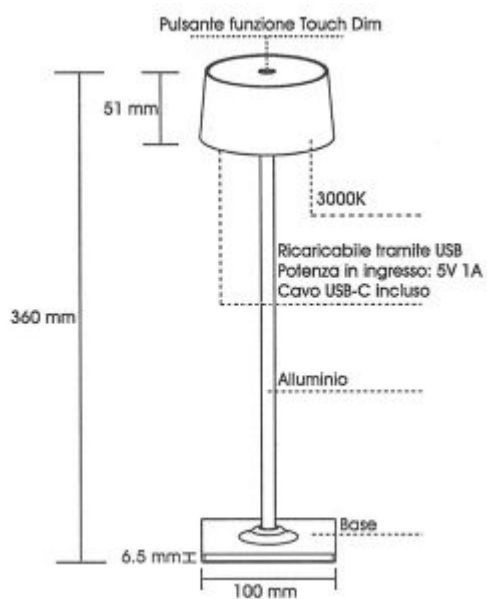


**COLETTE**

[Clicca qui per scaricare la SCHEDA TECNICA](#)

Codice Prodotto: 5801/CA/...

CARATTERISTICHE

Alimentazione :	Via USB 5V 1A - type C
Dimensioni:	ø 100 h360
Potenza:	3,4W
Grado di protezione:	IP54
Temperatura colore:	3000K
Vita utile:	L70B50 30000h
Materiale:	corpo in alluminio
Peso:	0,89Kg

Immagine

Codice Prodotto

Colore

5801/CA/BI

Bianco

DISEGNO TECNICO

Con riserva modifiche tecniche

NOTES