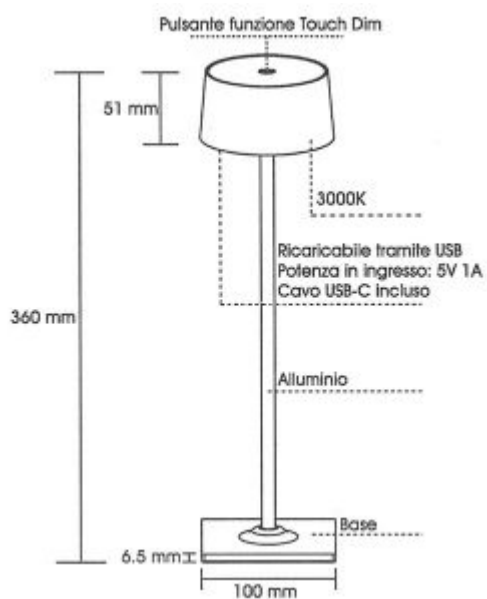

Funzione TOUCH DIM:

100%- 270lm- 4,5hdi autonomia
60%- 140lm- 8,5h di autonomia
30%- 80lm- 14h di autonomia
6%- 20lm- 40h di autonomia

Note:

alimentatore integrato

VARIAZIONI

Immagine

Codice Prodotto

Colore

5801/CA/BI

Bianco

DISEGNO TECNICO

Con riserva modifiche tecniche