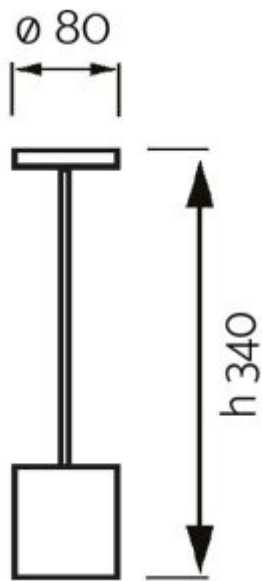

**SHELLY**

[Clicca qui per scaricare la SCHEDA TECNICA](#)

Codice Prodotto: 5803/CA/...

CARATTERISTICHE

Alimentazione :	Via USB 5V 1A
Dimensioni mm:	ø 80 h 340
Potenza:	3W
Grado di protezione:	IP20
Temperatura colore:	3000K
Batteria a litio:	1800mAh
Materiale:	Acciaio + PMMA
Tempo di ricarica:	5 ore
Autonomia:	8-12 ore

Con riserva modifiche tecniche

Numero led:

20pz

Note:

alimentatore integrato

Dimmerazione a 2 livelli :

TOUCH

VARIAZIONI**Immagine****Codice Prodotto****Colore**

5803/CA/OR

Oro

5803/CA/ARG

Argento

5803/CA/NE

Nero

DISEGNO TECNICO

Con riserva modifiche tecniche