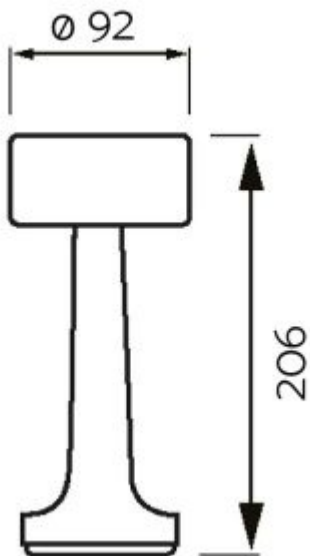

**ALLENDE**

[Clicca qui per scaricare la SCHEDA TECNICA](#)

Codice Prodotto: 5802/CA/...

CARATTERISTICHE

Alimentazione :	Via USB 5V 1A
Dimensioni mm:	Ø 92 h 206
Potenza:	3W
Grado di protezione:	IP20
Batteria a litio:	1800mAh
Materiale:	Acciaio + PMMA
Tempo di ricarica:	5 ore
Autonomia:	8-12 ore
Numero led:	10pz

Con riserva modifiche tecniche

Note:

Dimmerazione a 3 livelli :

alimentatore integrato

TOUCH

VARIAZIONI

Immagine	Codice Prodotto	Colore
	5802/CA/OR	Oro
	5802/CA/RA	Rame
	5802/CA/ARG	Argento
	5802/CA/BI	Bianco

Con riserva modifiche tecniche

Immagine**Codice Prodotto****Colore**

5802/CA/NE

Nero

DISEGNO TECNICO**NOTES**

Con riserva modifiche tecniche