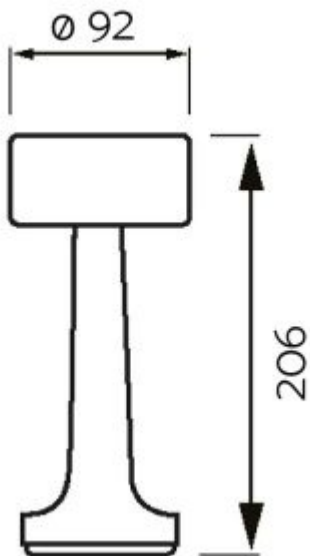

**ALLENDE**

[Clicca qui per scaricare la SCHEDA TECNICA](#)

Codice Prodotto: 5802/CA/...

CARATTERISTICHE

Alimentazione :	Via USB 5V 1A
Dimensioni mm:	ø 92 h 206
Potenza:	3W
Grado di protezione:	IP20
Batteria a litio:	1800mAh
Materiale:	Acciaio + PMMA
Tempo di ricarica:	5 ore
Autonomia:	8-12 ore
Numero led:	10pz

Con riserva modifiche tecniche

Note:

Dimmerazione a 3 livelli :

alimentatore integrato

TOUCH

VARIAZIONI

Immagine	Codice Prodotto	Colore
	5802/CA/OR	Oro
	5802/CA/RA	Rame
	5802/CA/ARG	Argento
	5802/CA/BI	Bianco

Con riserva modifiche tecniche

Immagine

Codice Prodotto

Colore

5802/CA/NE

Nero

DISEGNO TECNICO

NOTES