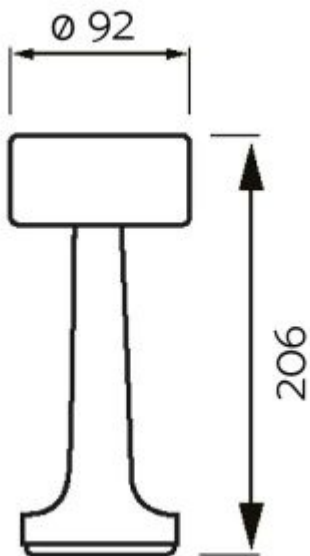

**ALLENDE**

[Clicca qui per scaricare la SCHEDA TECNICA](#)

**Codice Prodotto:** 5802/CA/...

**CARATTERISTICHE**

Alimentazione :	Via USB 5V 1A
Dimensioni mm:	ø 92 h 206
Potenza:	3W
Grado di protezione:	IP20
Batteria a litio:	1800mAh
Materiale:	Acciaio + PMMA
Tempo di ricarica:	5 ore
Autonomia:	8-12 ore
Numero led:	10pz

Con riserva modifiche tecniche

Note:

Dimmerazione a 3 livelli :

alimentatore integrato

TOUCH

**VARIAZIONI**

Immagine	Codice Prodotto	Colore
	5802/CA/OR	Oro
	5802/CA/RA	Rame
	5802/CA/ARG	Argento
	5802/CA/BI	Bianco

Con riserva modifiche tecniche

**Immagine**

**Codice Prodotto**

**Colore**

5802/CA/NE

Nero

**DISEGNO TECNICO**

**NOTES**