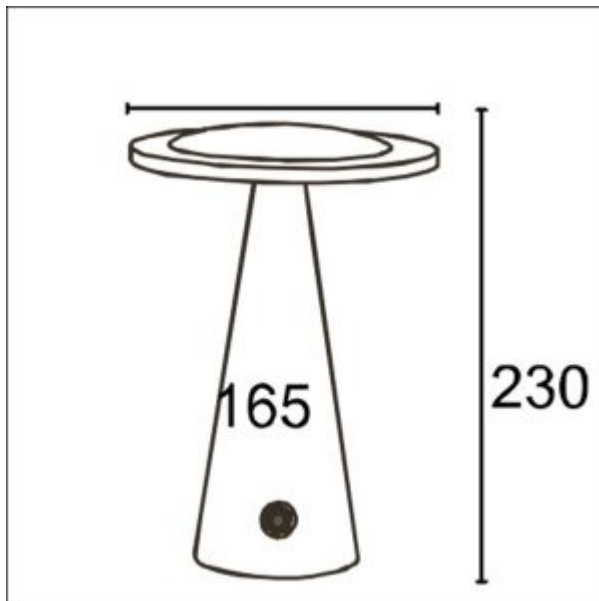

Colore:

Bianco

Note:

alimentatore integrato

VARIAZIONI

Immagine

Codice Prodotto

Colore

5804/3CCT/BI

Bianco

DISEGNO TECNICO

Con riserva modifiche tecniche