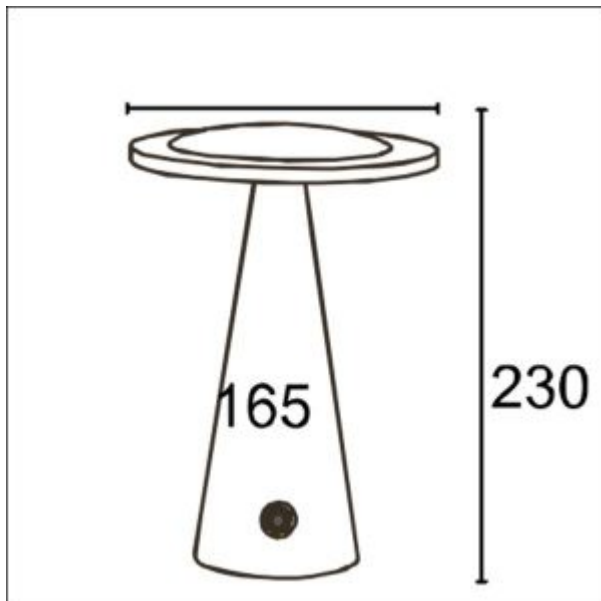

Colore:

Bianco

Note:

alimentatore integrato

VARIAZIONI

Immagine

Codice Prodotto

Colore

5804/3CCT/BI

Bianco

DISEGNO TECNICO

Con riserva modifiche tecniche