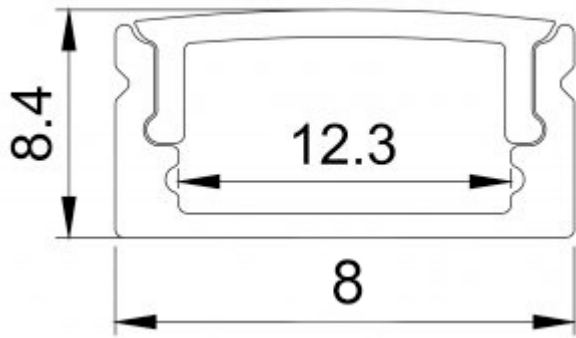

**KIT PROFILO ESTERNO IN ALLUMINIO**

Box Conf. 1pz Box 5 pz

**Codice Prodotto:** 5280/200/F**CARATTERISTICHE****ARTICOLO:**

Lunghezza:

Dissipazione:

Accessori inclusi:

5280/200/F

200cm

15 W/mt

3 Molle di fissaggio

1 tappo chiuso

1 tappo aperto

Con riserva modifiche tecniche

DISEGNO TECNICO

NOTES

Con riserva modifiche tecniche