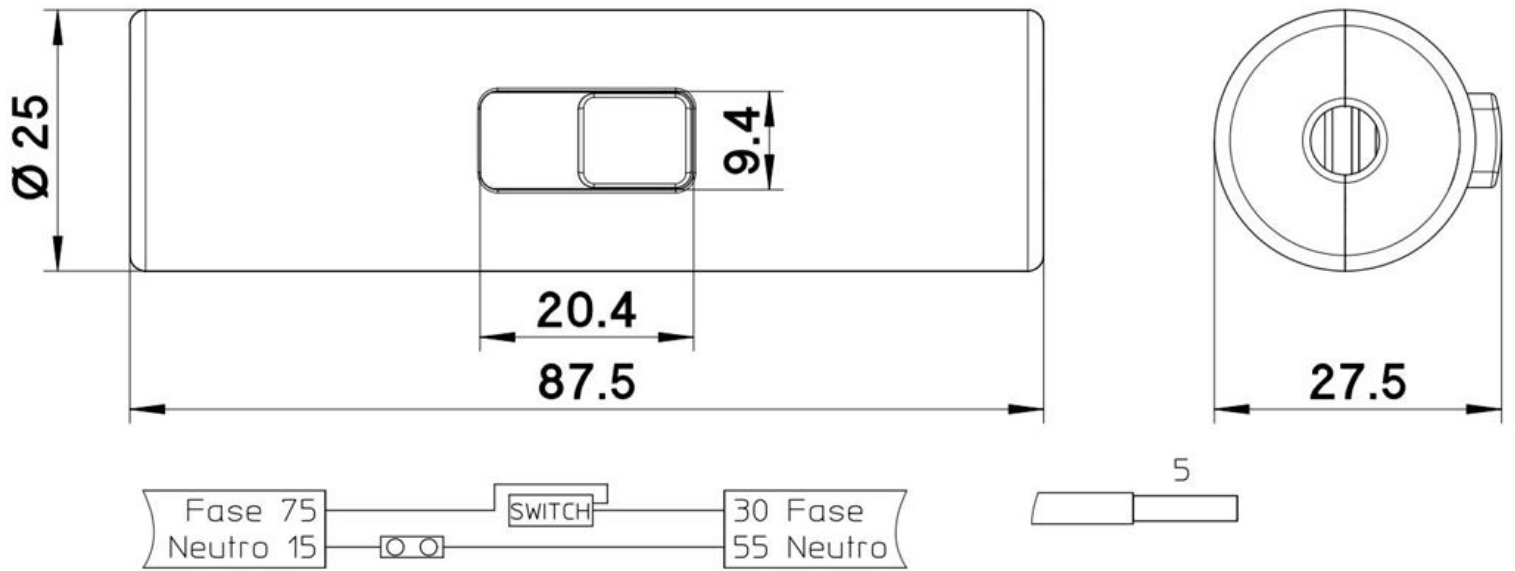

NOTES

Con riserva modifiche tecniche