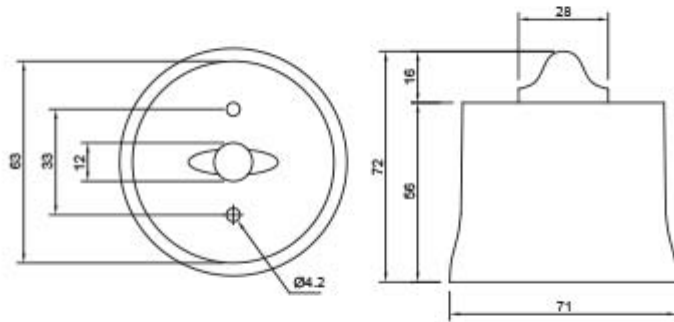

SCHEDA D'INSTALLAZIONE

Con riserva modifiche tecniche