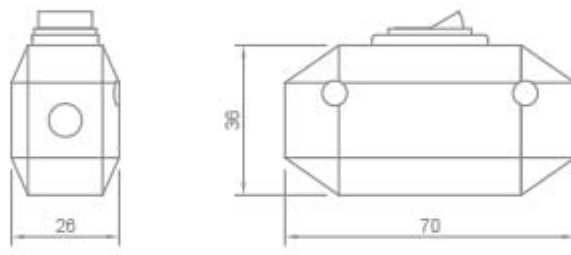

Immagine

Codice Prodotto

Colore

0204

Bianco

DISEGNO TECNICO

NOTES

Con riserva modifiche tecniche