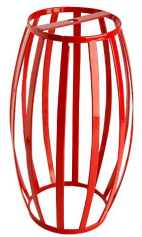

**GABBIA IN METALLO FORMA OVALE**

Confezione 1 pezzi

**Codice Prodotto:** 3905/...**CARATTERISTICHE**

Foro per portalampada:	10 mm
Foro per lampada:	max 90 mm
Diametro esterno:	140 mm
Altezza:	240 mm

VARIAZIONI

Immagine	Codice Prodotto	Colore
	3905/KK	Khaki

Con riserva modifiche tecniche

Immagine	Codice Prodotto	Colore
	3905/GG	Grigio
	3905/CT	Corten
	3905/TO	Tortora
	3905/GI	Giallo

Con riserva modifiche tecniche

Immagine**Codice Prodotto****Colore**

3905/AR

Arancione

3905/BL

Blu

3905/RS

Rosso

3905/VE

Verde

Con riserva modifiche tecniche

Immagine

Codice Prodotto

Colore

3905/MA

Marrone

3905/NE