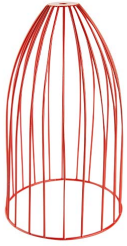

**GABBIA IN METALLO FORMA CONICA**

Confezione 1 pezzi

**Codice Prodotto:** 3902/...**CARATTERISTICHE**

Foro per portalamпада:	10 mm
Foro per lampada:	max 145 mm
Diametro esterno:	150 mm
Altezza:	300 mm

**VARIAZIONI**

Immagine	Codice Prodotto	Colore
	3902/KK	Khaki

Con riserva modifiche tecniche

Immagine	Codice Prodotto	Colore
	3902/GG	Grigio
	3902/CT	Corten
	3902/TO	Tortora
	3902/CR	Cromo

Con riserva modifiche tecniche

Immagine	Codice Prodotto	Colore
	3902/RA	Rame
	3902/AR	Arancione
	3902/BL	Blu
	3902/GI	Giallo

**Immagine**

**Codice Prodotto**

**Colore**

3902/RS

Rosso

3902/VE

Verde