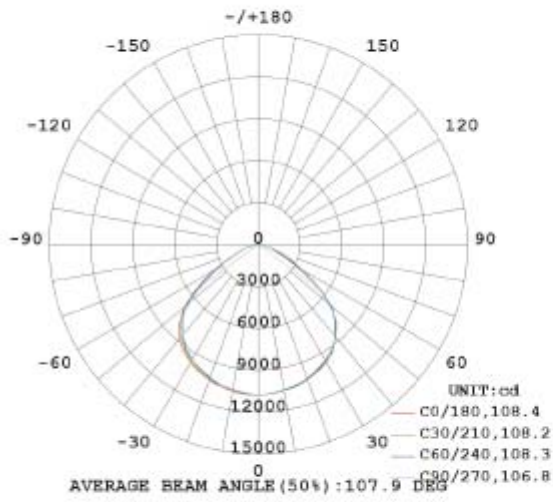

Con riserva modifiche tecniche

Immagine	Codice Prodotto	LED x Pot	Colore Luce	Im	T.Colore	Dimensione (mm)
	5504/FR/100	100W	Bianco Freddo	15000lm	6000K	280x178mm
	5504/FR/150	150W	Bianco Freddo	22500lm	6000K	320x186mm
	5504/FR/200	200W	Bianco Freddo	30000lm	6000K	360x186mm

DISEGNO TECNICO

Con riserva modifiche tecniche

CURVA DI DISTRIBUZIONE DELL'INTENSITÀ LUMINOSA

Art. 5504/.../100

Con riserva modifiche tecniche

LUMINOUS INTENSITY DISTRIBUTION DIAGRAM

C0 PLANE ISOLUX DIAGRAM (UNIT: lx)

Art. 5504/.../150

Con riserva modifiche tecniche

LUMINOUS INTENSITY DISTRIBUTION DIAGRAM

CO PLANE ISOLUX DIAGRAM (UNIT:lx)

Art. 5504/.../200

Con riserva modifiche tecniche

LUMINOUS INTENSITY DISTRIBUTION DIAGRAM

C0 PLANE ISOLUX DIAGRAM (UNIT:lx)

NOTES

Con riserva modifiche tecniche