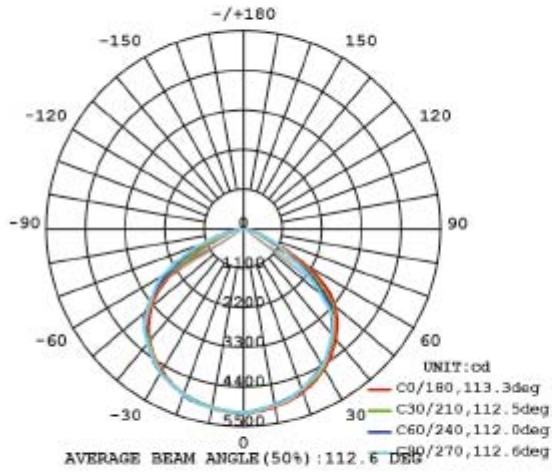

Immagine	Codice Prodotto	LED x Pot	Colore Luce	Im	T.Colore	Dimensione (mm)
	5504/CA/100	100W	Bianca Calda	15000lm	3000K	280x178mm
	5504/CO/100	100W	Bianco commerciale	15000lm	4200K	280x178mm
	5504/CO/150	150W	Bianco commerciale	22500lm	4200K	320x186mm
	5504/CO/200	200W	Bianco commerciale	30000lm	4200K	360x186mm

Con riserva modifiche tecniche

Immagine	Codice Prodotto	LED x Pot	Colore Luce	Im	T.Colore	Dimensione (mm)
	5504/FR/100	100W	Bianco Freddo	15000lm	6000K	280x178mm
	5504/FR/150	150W	Bianco Freddo	22500lm	6000K	320x186mm
	5504/FR/200	200W	Bianco Freddo	30000lm	6000K	360x186mm

DISEGNO TECNICO

Con riserva modifiche tecniche

CURVA DI DISTRIBUZIONE DELL'INTENSITÀ LUMINOSA

Art. 5504/.../100

Con riserva modifiche tecniche

LUMINOUS INTENSITY DISTRIBUTION DIAGRAM

C0 PLANE ISOLUX DIAGRAM (UNIT: lx)