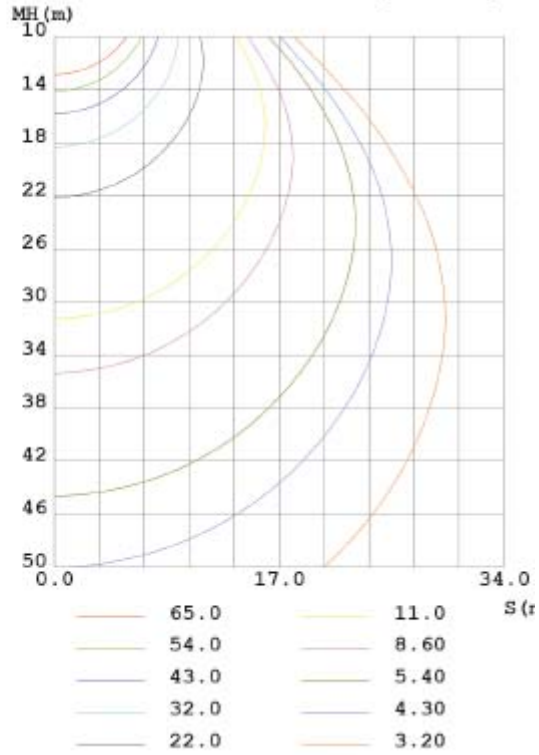

Immagine	Codice Prodotto	LED x Pot	Colore Luce	Im	T.Colore	Dimensione (mm)
	5504/CA/100	100W	Bianca Calda	15000lm	3000K	280x178mm
	5504/CO/100	100W	Bianco commerciale	15000lm	4200K	280x178mm
	5504/CO/150	150W	Bianco commerciale	22500lm	4200K	320x186mm
	5504/CO/200	200W	Bianco commerciale	30000lm	4200K	360x186mm

Con riserva modifiche tecniche

Immagine	Codice Prodotto	LED x Pot	Colore Luce	Im	T.Colore	Dimensione (mm)
	5504/FR/100	100W	Bianco Freddo	15000lm	6000K	280x178mm
	5504/FR/150	150W	Bianco Freddo	22500lm	6000K	320x186mm
	5504/FR/200	200W	Bianco Freddo	30000lm	6000K	360x186mm

Art. 5504/.../150

Con riserva modifiche tecniche

LUMINOUS INTENSITY DISTRIBUTION DIAGRAM

CO PLANE ISOLUX DIAGRAM (UNIT:lx)

Art. 5504/.../200

Con riserva modifiche tecniche

LUMINOUS INTENSITY DISTRIBUTION DIAGRAM

C0 PLANE ISOLUX DIAGRAM (UNIT:lx)

NOTES

Con riserva modifiche tecniche