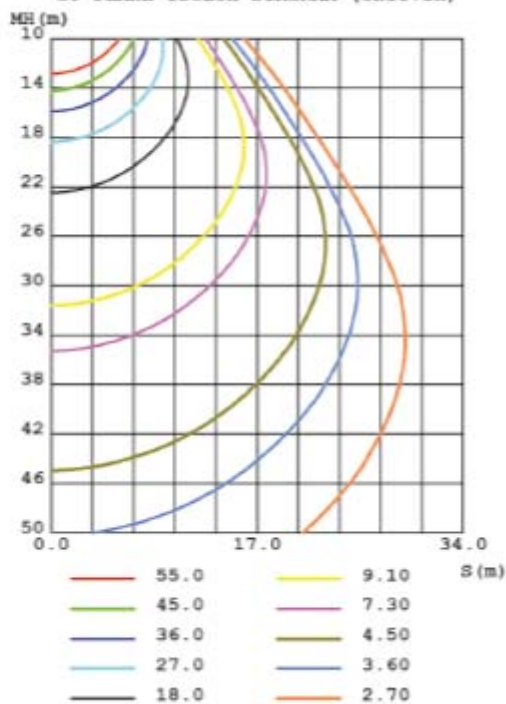

CO PLANE ISOLUX DIAGRAM (UNIT:lx)

Art. 5504/.../200

Con riserva modifiche tecniche