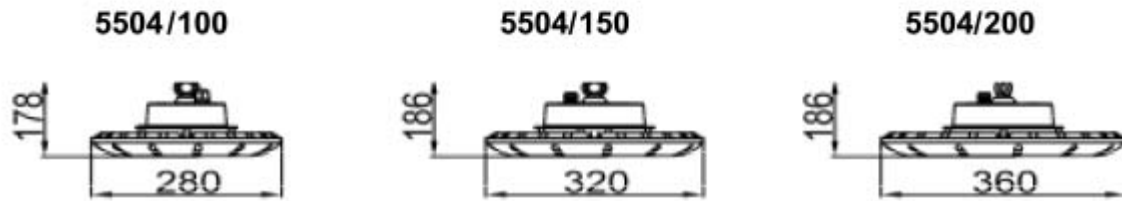

CURVA DI DISTRIBUZIONE DELL'INTENSITÀ LUMINOSA

Art. 5504/.../100

Con riserva modifiche tecniche