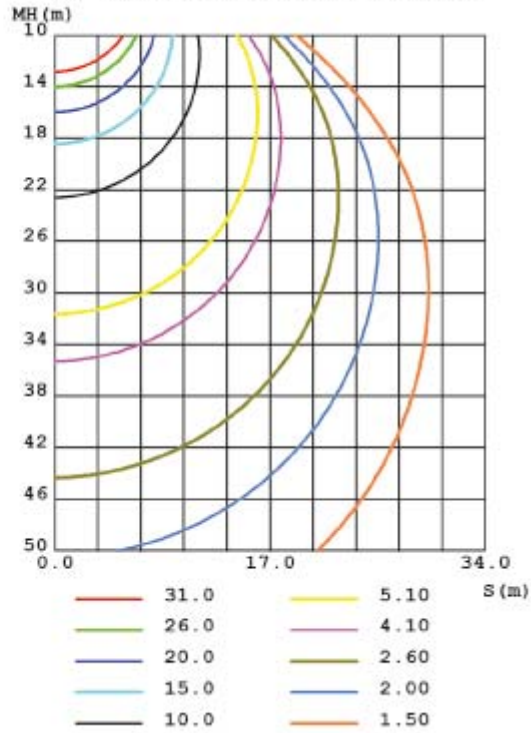

VARIAZIONI

Immagine	Codice Prodotto	LED x Pot	Colore Luce	Im	T.Colore	Dimensione (mm)
	5504/CA/200	200W	Bianca Calda	30000lm	3000K	360x186mm
	5504/CA/150	150W	Bianca Calda	22500lm	3000K	320x186mm

Con riserva modifiche tecniche

Immagine	Codice Prodotto	LED x Pot	Colore Luce	Im	T.Colore	Dimensione (mm)
	5504/CA/100	100W	Bianca Calda	15000lm	3000K	280x178mm
	5504/CO/100	100W	Bianco commerciale	15000lm	4200K	280x178mm
	5504/CO/150	150W	Bianco commerciale	22500lm	4200K	320x186mm
	5504/CO/200	200W	Bianco commerciale	30000lm	4200K	360x186mm

Con riserva modifiche tecniche

Immagine	Codice Prodotto	LED x Pot	Colore Luce	Im	T.Colore	Dimensione (mm)
	5504/FR/100	100W	Bianco Freddo	15000lm	6000K	280x178mm
	5504/FR/150	150W	Bianco Freddo	22500lm	6000K	320x186mm
	5504/FR/200	200W	Bianco Freddo	30000lm	6000K	360x186mm

DISEGNO TECNICO

Con riserva modifiche tecniche

CURVA DI DISTRIBUZIONE DELL'INTENSITÀ LUMINOSA

Art. 5504/.../100

Con riserva modifiche tecniche

LUMINOUS INTENSITY DISTRIBUTION DIAGRAM

C0 PLANE ISOLUX DIAGRAM (UNIT: lx)