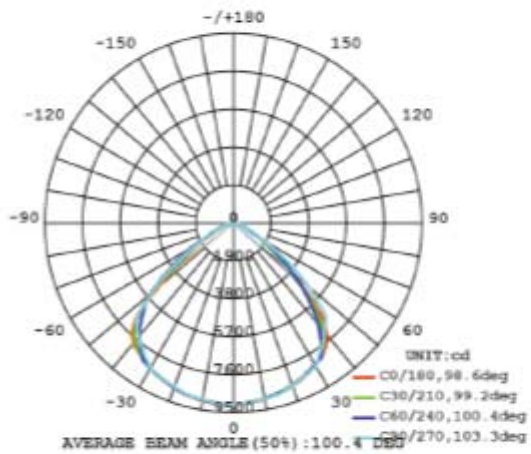

LUMINOUS INTENSITY DISTRIBUTION DIAGRAM