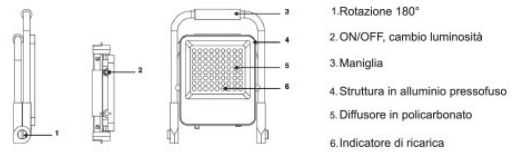

**FARETTO PORTATILE RICARICABILE 50W**

[Clicca qui per scaricare la scheda tecnica](#)

**Codice Prodotto:** 5562/CO/50/PRT/B

**CARATTERISTICHE**

Potenza: 50W

Tensione di carica: 5Vdc

Batteria: 4 x Li-ion 3,7Vdc 2500mAh

Temperatura Ambiente: -10°C ~ 45°C

Grado di Protezione: IP65

Chip LED: SMD 2835

Dimensioni mm: 330X300X51mm

Note: batteria ricaricabile con cavo USB di ricarica incluso