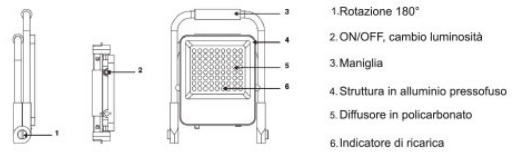

FARETTO PORTATILE RICARICABILE 50W

[Clicca qui per scaricare la scheda tecnica](#)

Codice Prodotto: 5562/CO/50/PRT/B

CARATTERISTICHE

Potenza: 50W

Tensione di carica: 5Vdc

Batteria: 4 x Li-ion 3,7Vdc 2500mAh

Temperatura Ambiente: -10°C ~ 45°C

Grado di Protezione: IP65

Chip LED: SMD 2835

Dimensioni mm: 330X300X51mm

Note: batteria ricaricabile con cavo USB di ricarica incluso

NOTES
