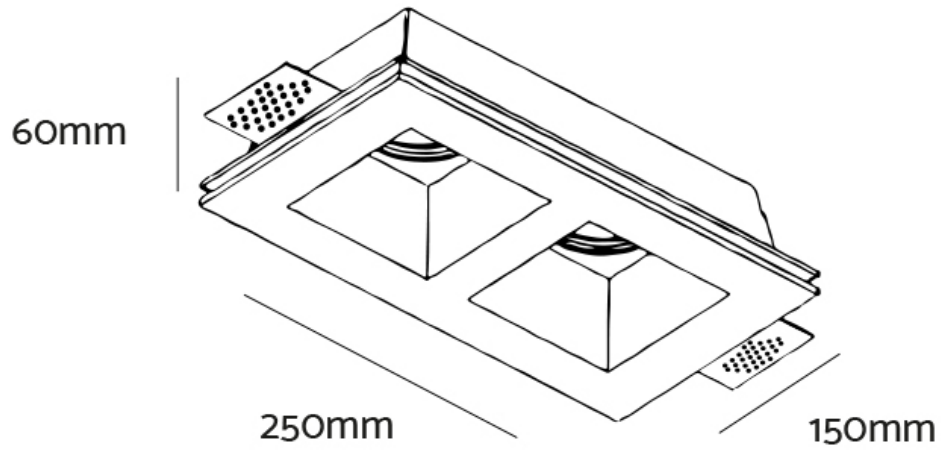

NOTES

Con riserva modifiche tecniche