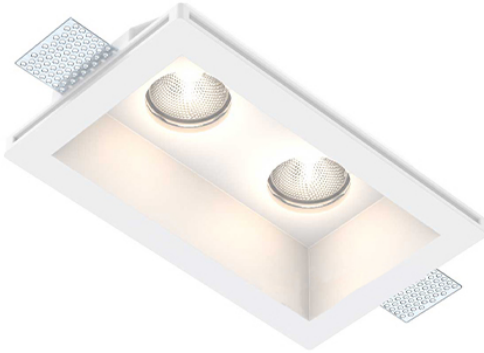

FARETTO IN GESSO QUADRATO DOPPIO

Confezioni 1 pezzi | Box 10 pezzi

**Codice Prodotto:** 0434/2**CARATTERISTICHE**

Misura esterna:	250x150mm h60mm
Corpo:	gesso
Fissaggio:	vite
Attacco:	GU10 x 2 incluso
Tensione:	220 - 240 Vac - 50/60Hz