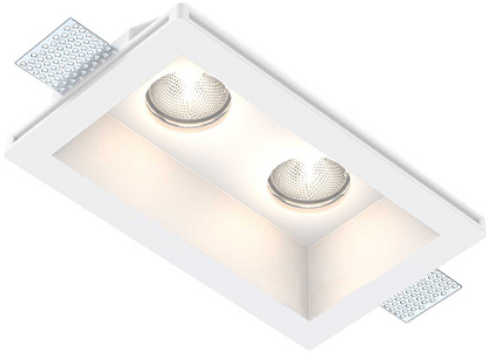

**FARETTO IN GESSO QUADRATO DOPPIO**

Confezioni 1 pezzi | Box 10 pezzi

**Codice Prodotto:** 0434/2**CARATTERISTICHE**

Misura esterna:	250x150mm h60mm
Corpo:	gesso
Fissaggio:	vite
Attacco:	GU10 x 2 incluso
Tensione:	220 - 240 Vac - 50/60Hz