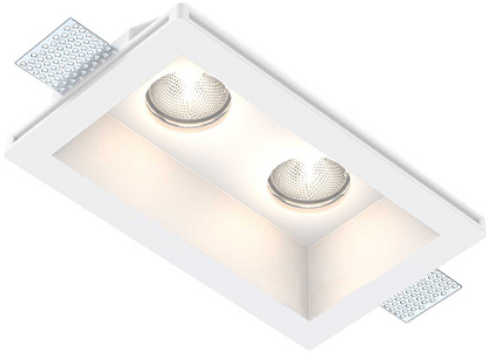

FARETTO IN GESSO QUADRATO DOPPIO

Confezioni 1 pezzi | Box 10 pezzi

**Codice Prodotto:** 0434/2**CARATTERISTICHE**

Misura esterna:	250x150mm h60mm
Corpo:	gesso
Fissaggio:	vite
Attacco:	GU10 x 2 incluso
Tensione:	220 - 240 Vac - 50/60Hz