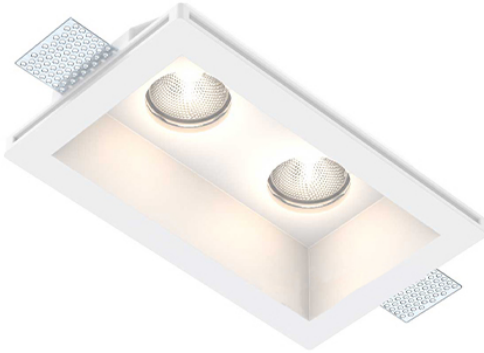

**FARETTO IN GESSO QUADRATO DOPPIO**

Confezioni 1 pezzi | Box 10 pezzi

**Codice Prodotto:** 0434/2**CARATTERISTICHE**

Misura esterna:	250x150mm h60mm
Corpo:	gesso
Fissaggio:	vite
Attacco:	GU10 x 2 incluso
Tensione:	220 - 240 Vac - 50/60Hz