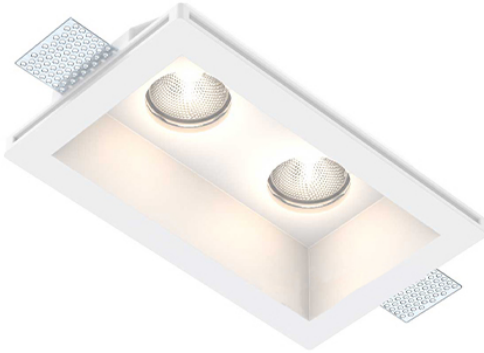

**FARETTO IN GESSO QUADRATO DOPPIO**

Confezioni 1 pezzi | Box 10 pezzi

**Codice Prodotto:** 0434/2**CARATTERISTICHE**

|                 |                         |
|-----------------|-------------------------|
| Misura esterna: | 250x150mm h60mm         |
| Corpo:          | gesso                   |
| Fissaggio:      | vite                    |
| Attacco:        | GU10 x 2 incluso        |
| Tensione:       | 220 - 240 Vac - 50/60Hz |