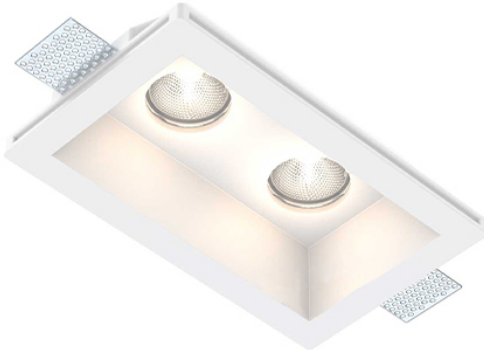

**FARETTO IN GESSO QUADRATO DOPPIO**

Confezioni 1 pezzi | Box 10 pezzi

**Codice Prodotto:** 0434/2**CARATTERISTICHE**

Misura esterna:	250x150mm h60mm
Corpo:	gesso
Fissaggio:	vite
Attacco:	GU10 x 2 incluso
Tensione:	220 - 240 Vac - 50/60Hz