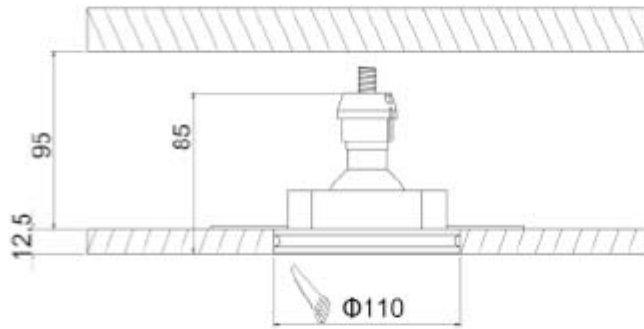

NOTES

Con riserva modifiche tecniche