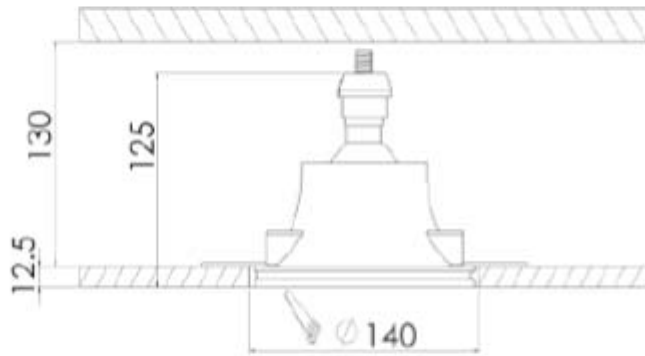

NOTES

Con riserva modifiche tecniche