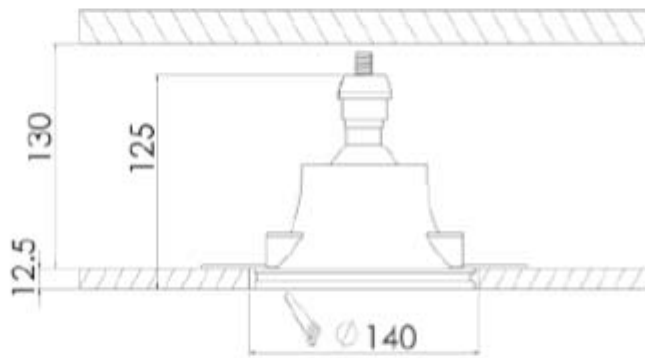

NOTES

Con riserva modifiche tecniche